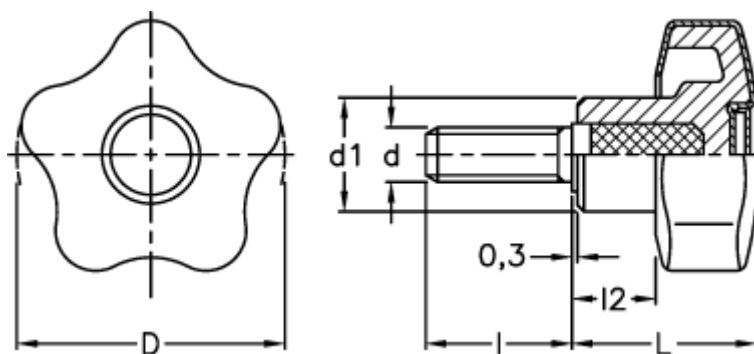

Varenummer: 23021699123

Beskrivelse: E+G Stjernegreb i termoplast

VCT.43 p-M8x20 SOFT C3 dækkappe RAL7035 - grå

## Mål

D	= 43
d1	= 17.0
d 6g	= M8
l	= 20
L	= 29.0
l2	= 11.0